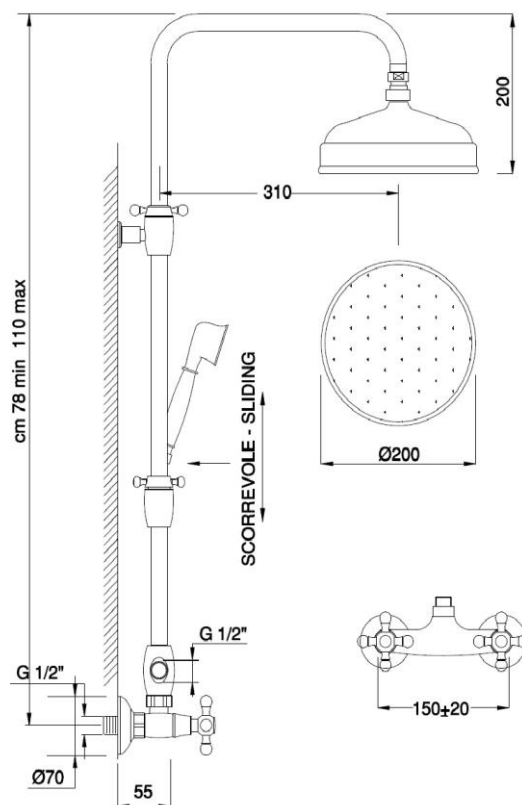

VERSIONI DISPONIBILI / AVAILABLE VERSIONS / VERSION DISPONIBLES
SY0055211

- Regolabile in altezza
- Adjustable in height
- Réglable en hauteur

DOCCIA ESTERNO
WALL MOUNTED SHOWER MIXER
MÉLANGEUR DOUCHE MURAL

- Soffione ottone diam. 200 mm
- Brass showerhead diam. mm 200
- Pomme de douche en laiton diam. mm 200

FINITURE DISPONIBILI / AVAILABLE FINISHINGS / FINITIONS DISPONIBLES

51 63 60 54 52

IMMAGINE/PICTURE/IMAGE

- **Regolabile in altezza**
- **Adjustable in height**
- **Réglable en hauteur**

DISEGNO TECNICO/TECHNICAL DRAWING/DESSIN TECHNIQUE

Legenda / Key / Légende

51 cromo•chrome•chromé / 19 nero opaco•black matt•noir matt / 20 bianco opaco•white matt•blanc matt / 63 nickel spazzolato•brushed nickel•nickel brossé / 60 bronzo spazzolato • brushed bronze • bronze brossé / 54 rame spazzolato • brushed copper • cuivre brossé / 52 oro•gold•doré

DATI TECNICI / TECHNICAL DATA / DONNEES TECHNIQUES

- Cromatura a spessore (UNI EN 248) riporto medio spessore: nichel 14 micron, cromo 0,4 microm
Chrome thickness (in compliance with UNI EN 248) medium nichel thickness 14 micron, chrome 0,4 micron
Chromage à épaisseur (conformément au règlement UNI EN 248) épaisseur medium dépôt nichel 14 micron, chrome 0,4 microm