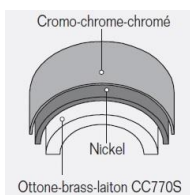

- Soffione ottone diam. 200 mm
- Brass showerhead diam. mm 200
- Pomme de douche en laiton diam. mm 200

FINITURE DISPONIBILI / AVAILABLE FINISHINGS / FINITIONS DISPONIBLES

51 63 60 54 52

IMMAGINE/PICTURE/IMAGE

- **Regolabile in altezza**
- **Adjustable in height**
- **Réglable en hauteur**

DISEGNO TECNICO/TECHNICAL DRAWING/DESSIN TECHNIQUE

Legenda / Key / Légende

51 cromo•chrome•chromé / 19 nero opaco•black matt•noir matt / 20 bianco opaco•white matt•blanc matt / 63 nickel spazzolato•brushed nickel•nickel brossé / 60 bronzo spazzolato • brushed bronze • bronze brossé / 54 rame spazzolato • brushed copper • cuivre brossé / 52 oro•gold•doré

DATI TECNICI / TECHNICAL DATA / DONNEES TECHNIQUES

- Cromatura a spessore (UNI EN 248) riporto medio spessore: nichel 14 micron, cromo 0,4 microm
Chrome thickness (in compliance with UNI EN 248) medium nichel thickness 14 micron, chrome 0,4 micron
Chromage à épaisseur (conformément au règlement UNI EN 248) épaisseur medium dépôt nichel 14 micron, chrome 0,4 microm